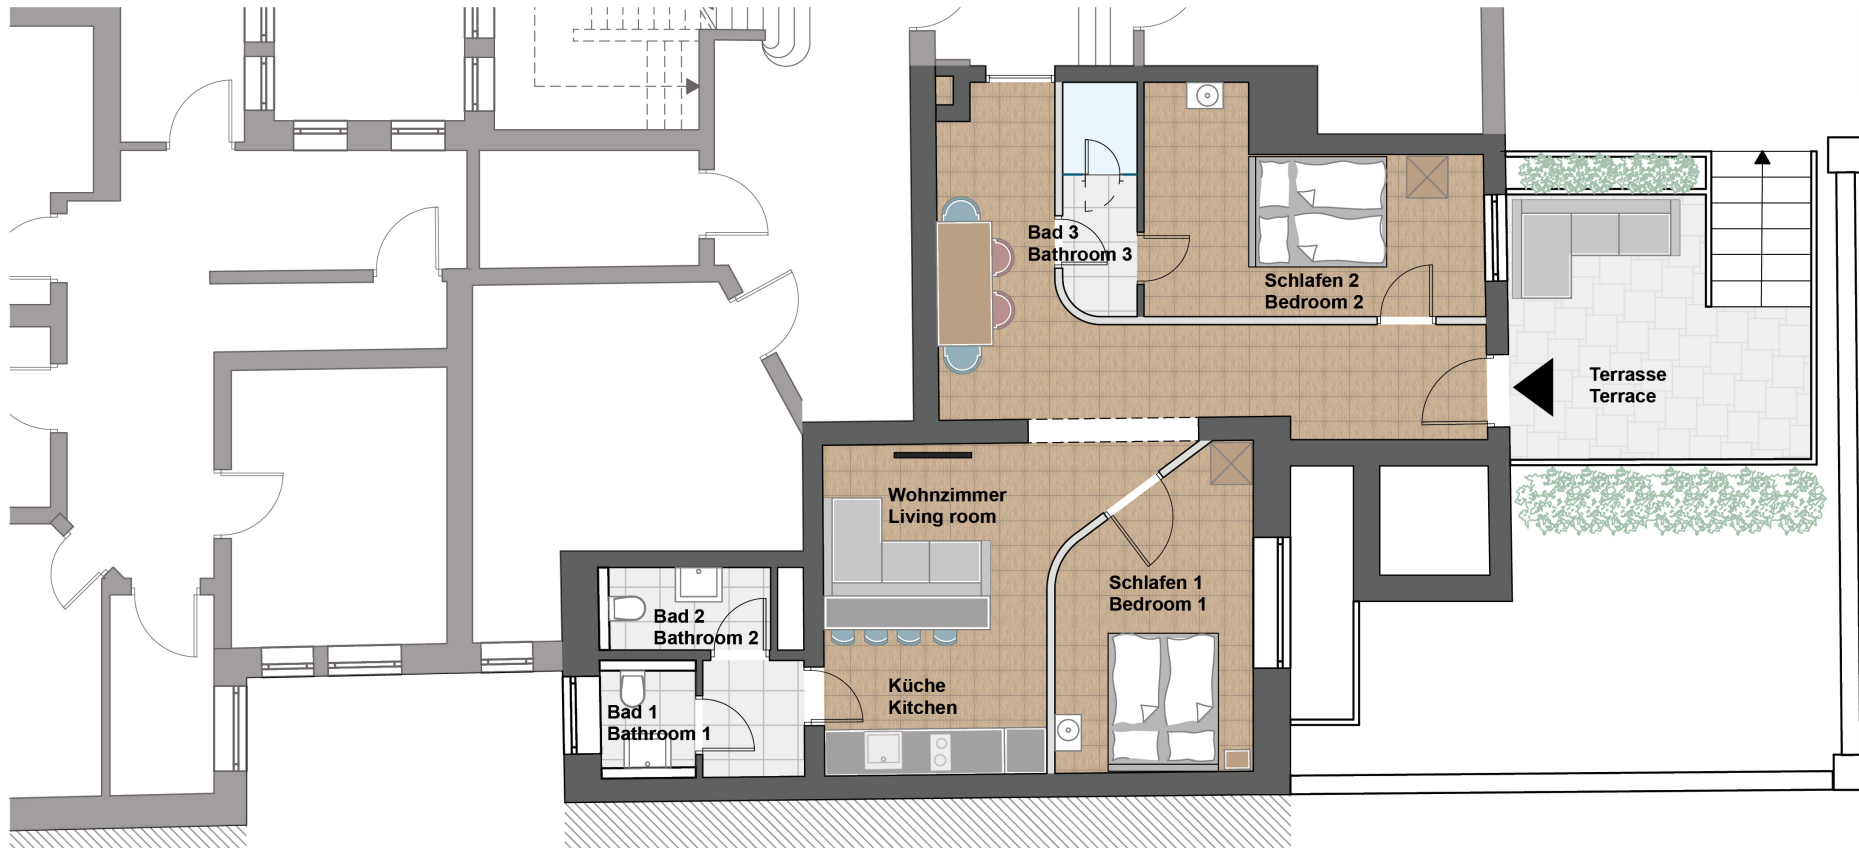

# City-Apartment Alsterlake

70m<sup>2</sup>

## Fakten | Facts

6 Gäste | Guests

2 Betten | Beds  
1,60 x 2,00 m

1 Schlafsofa | Sofa beds  
1,40 x 2,00 m

Moorweidenstraße 7, 20148 Hamburg  
Souterrain | Basement

## Zimmer | Rooms

2 Schlafzimmer | Bedrooms

2 Bäder | Bathrooms  
1 Dusche | 1 Shower

1 Küche | Kitchen  
Herd | Stove, Ofen | Oven, Kühlschrank |  
Refrigerator, Spülmaschine | Dishwasher

1 Terrasse | Terrace